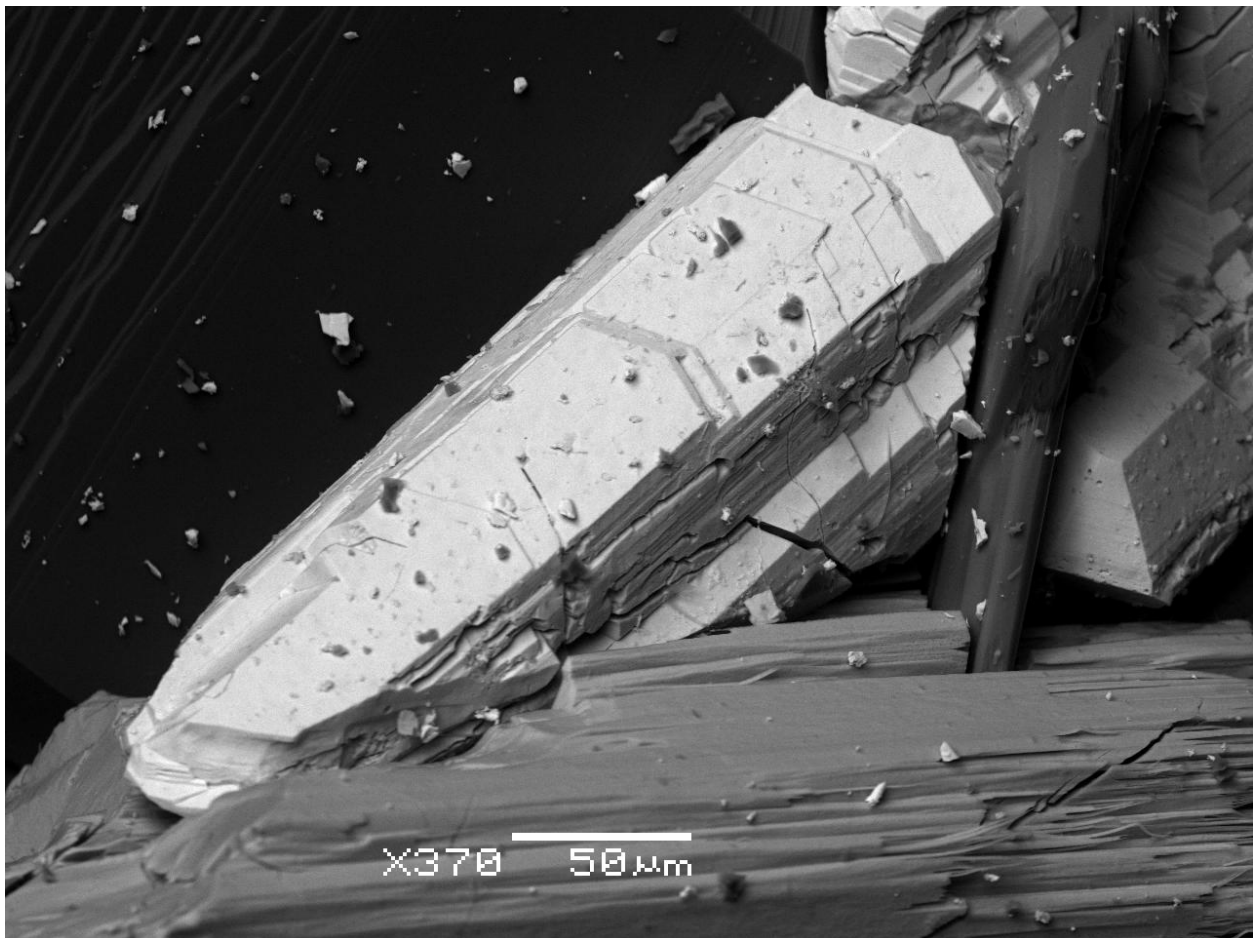

Edenharterite, $TlPbAs_3S_6$

Color:	Dark grey with purple reflections	Find Date:	N/A
Paragenesis:		Coll.:	L. De Battisti
Photo:	M. Zilioli	Courtesy:	Museo Civico di Storia Naturale
Remarks			